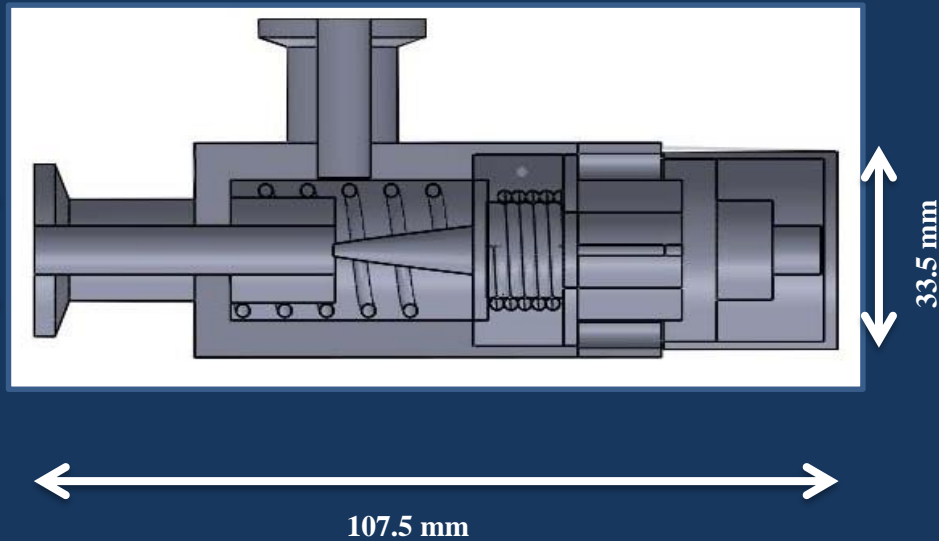

شیرهای سوزنی تحت خلاء

بدون اورینگ متحرک با حفاظ آکاردئونی